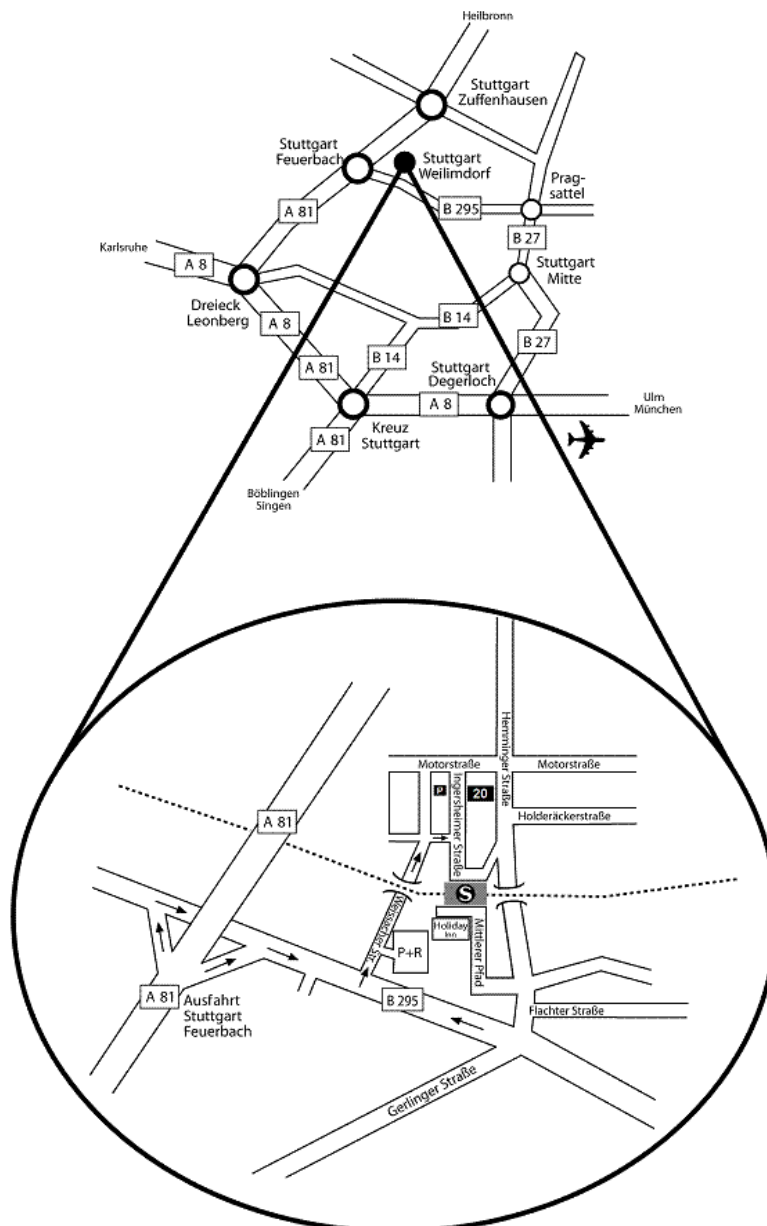

→ Ihr Weg zu uns

Unsere Büros befinden sich in dem Gebäude Ingersheimer Straße 20 in Stuttgart-Weilimdorf. Sie finden uns in unmittelbarer Nähe der Autobahn A 81 (Stuttgart/Heilbronn). Von der Abfahrt Stuttgart-Feuerbach erreichen Sie uns in wenigen Minuten.

Als Parkmöglichkeiten stehen Ihnen Besucherparkplätze gegenüber dem Haupteingang zur Verfügung.

Wenn Sie mit dem Zug anreisen, steigen Sie im Stuttgarter Hauptbahnhof in die S-Bahn-Linie 6 (Leonberg/Weil der Stadt). Nach ca. 15 Minuten Fahrzeit verlassen Sie die S-Bahn an der Haltestelle Weilimdorf und haben nur noch wenige Gehminuten bis zu unseren Büros.

Die nebenstehenden Kartenausschnitte sollen Ihnen eine kleine Orientierungshilfe sein.

Wir wünschen Ihnen eine gute Anreise und freuen uns auf Ihren Besuch.